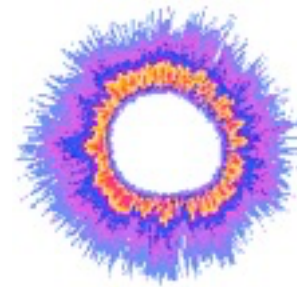

SANOLIFE SANOLIFE SANOLIFE

SPACE HARMONY CRYSTAL

Für ein energetisches Raumklima zum Wohlfühlen

PLT Phi-Lambda-Technology® GmbH
SANOLIFE Produkte
Hauptstrasse 89
CH-5737 Menziken
Telefon 056 633 20 25
E-Mail plt@sanolife.ch
Web www.sanolife.ch